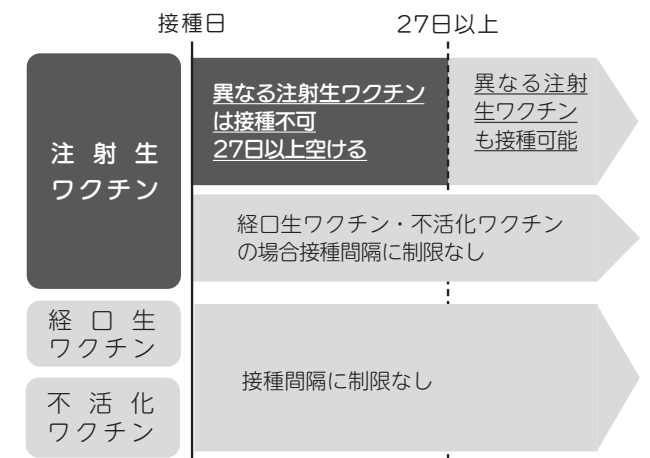

3月1日~8日は「女性の健康週間」です

女性に多い病気を知り、
予防と早期発見を！

厚生労働省では、女性自身の健康に関する知識を向上させるとともに、女性を取り巻く健康課題に対する社会的関心を喚起させることなどを目的に、毎年3月1日~8日までを「女性の健康週間」と定めています。

月経困難症

- ・子宮内で月経血を押し出そうとするホルモンの関係で生じる痛み
- ・日常生活に支障をきたすほどの痛みを伴う
- ・子宮筋腫や子宮内膜症などが原因になっていることもある

- ・痛みは我慢せず、鎮痛剤を使用する
- ・異変を感じたらまずは婦人科へ！低用量ピルの使用で軽減することも
- ・適度に運動し、血流量を増やす
- ・無理なダイエットに注意！

子宮頸がん

- ・HPV(ヒトパピローマウイルス)の感染によるもので性行為によって感染する
- ・初期症状はなく、進行すると不正出血などの症状も出現する
- ・40代の女性が発症のピークだが、20~30代も増加傾向である

- ・症状が気になる場合は婦人科へ
- ・子宮頸がんワクチンの接種で発症予防！(小学6年生~高校1年生の女子)
- ・20歳から2年に1回、子宮頸がん検診を受診

乳がん

- ・40代後半が発症のピーク
- ・肥満傾向の方、初潮が早く閉経が遅い方、初めての妊娠や出産が遅い方などがかかりやすい

- ・しこりなどが気になった場合は婦人科受診へ
- ・乳房を触ってセルフチェックをする
- ・40歳から2年に1回、乳がん検診を受診

○子宮頸がんワクチンや各種がん検診については、役場 健康増進課まで！

問 役場 健康増進課 健康増進係 TEL718-0019