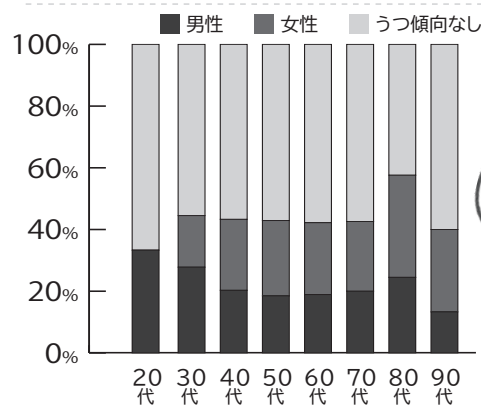

## 町立図書館 紹介コーナーその278

- ◆一般書(新刊の一部を抜粋して紹介)◆
- ①光のどこにいてね 一穂ミチ
  - ②ワンダーランド急行 荻原浩
  - ③風の値段 堂場瞬一
  - ④うさぎ玉ほろほろ 西條奈加
  - ⑤おもひいたします あさのあつこ
  - ⑥影と踊る日 神護かずみ
  - ⑦友よ 赤神諒
  - ⑧じょっぱれアオモリの星 佐々木鏡石
  - ⑨シュークリームとひじき 牧はる子
  - ⑩志麻さんのベストおかず タサン志麻

「息抜きで  
さらばストレス  
心のケア」

気分が沈む、イライラするなど、いつもと違う不調は起きていませんか？それらはストレスサインといい、心と身体からのSOSです。上手に息抜きや気分転換をして心の病気を予防しましょう。

うつ傾向にある方の年齢別割合

R4年度集団検診  
受診者1,241人のうち、  
553人(44.6%)の方が  
うつ傾向があると判定  
されました

うつ傾向がある方の悩みなど(553人)

**3月「自殺対策強化月間」**

身近な方で「最近元気がない」「心配事があるのかな」と感じる方はいませんか？「何かいつもと違うな」というところのSOSに気づいたらぜひ声をかけてあげてください。どうやって声をかけたらいいかわからないという時は、まず「おはよう」など挨拶をすることから始めてみましょう。

こころの健康相談

- 日時：3月23日(木) 14:00~16:00
- 会場：東地方保健所（青森市第二問屋町4丁目11-6）
- 相談料：無料 予約制(定員2人)
- 予約先：東地方保健所 TEL 739-5421