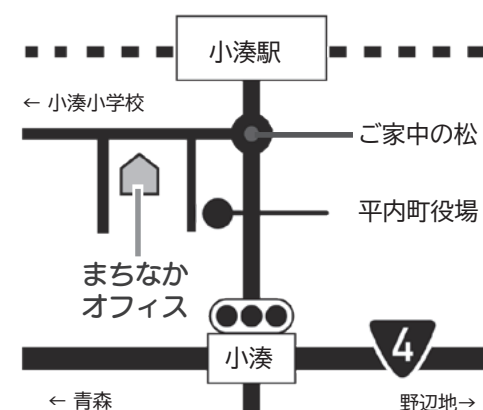

協力隊の“てる”が開催する ワークショップ

「椿を活かしたまちづくりプロジェクト」の一環として、町のシンボルである椿のほかに、町の植物を使用しながら気軽に参加できるワークショップを新年度もまちなかオフィスで開催する予定です！一緒に楽しみながら作っていきましょう。

広報ひらない4月号や協力隊のSNSなどで次回のワークショップのお知らせをしますのでお楽しみに！
ご興味のある方は、ぜひ一度ご参加ください。お待ちしております！

「まちなかオフィス」はこちらです！