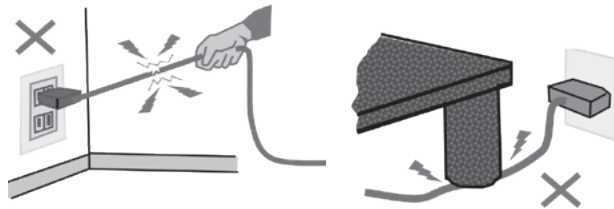

◆コードを束ねて使用で過熱
コードを束ねたまま使用していると、コードの放熱が妨げられ出火する恐れがあります。束ねて使用するはやめましょう。

◆トラッキング
(コンセント周りのほこりや湿気に注意!)
プラグにほこりや水分が付着することで通電し発熱、出火する恐れがあります。乾いた布などで掃除しましょう。また、プラグに水などがかからないようにしましょう。

☎ 青森地域広域事務組合消防本部予防課 TEL775-0853

おひさまひらない関連事業
「すこやかマタニティサークル」開催!

- ■日 時: 3月14日(火)10:00～11:30
- ■場 所: まちなかオフィス
- ■内 容: 乳房の手当
  (母乳育児のために正しいケア方法を!)
  骨盤体操
  (適度に身体を動かし、骨盤ケアを!)
  参加者の皆さんで交流・情報交換
  助産師への個別相談
- ■対 象: 妊娠中の方
- ■持ち物: 母子健康手帳、バスタオル(乳房の手当用)、タオル(骨盤体操用)、飲み物
- ■その他: 動きやすい服装でお越しください。

☎ おひさまひらない(役場 健康増進課内) TEL718-0019

「子育て支援センター」行事予定

日程	活動・場所	内容
3月1日(水) 9:45～11:15	ぴよぴよ絵本サークル 支援センター	絵本や紙芝居などの読み聞かせ
3月7日(火) 9:45～11:15	親子ふれあいワーク 支援センター	ママ友集まれ! 育児や地域の情報交換 園内ホールで遊びます
3月14日(火) 9:45～11:15	すくすくクラブ 支援センター	身体測定 おもちゃ遊び

☎ 平内町地域子育て支援センター (東和保育園内) TEL758-1214 インスタQRコード▶

「(仮称)みちのく風力発電事業」に関する住民説明会を開催します

株式会社ユーラスエナジーホールディングスが計画している「(仮称)みちのく風力発電事業」について、以下のとおり住民説明会を開催します。

- ■事業者の名称: 株式会社ユーラスエナジーホールディングス
- ■代表者の氏名: 代表取締役社長 稲角 秀幸
- ■対象事業の名称: (仮称)みちのく風力発電事業
- ■対象事業の種類: 風力発電所設置事業
- ■関係地域の範囲: 青森市、平内町、野辺地町、東北町、七戸町、十和田市
- ■場所: 町立山村開発センター大集会室
- ■日時: 3月25日(土) 10:00～12:00
- ☎ 株式会社ユーラスエナジーホールディングス国内事業第一部 TEL03-5404-5479 (平日 10:00～12:00、13:00～17:00) 〒105-0001 東京都港区虎ノ門4-3-13ヒューリック神谷町ビル7階