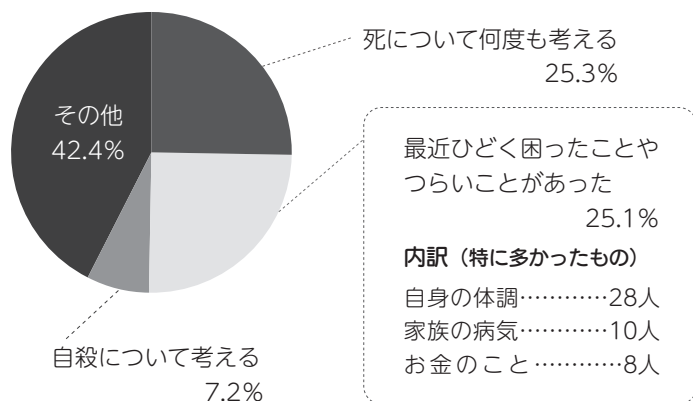

「息抜きで  
さらばストレス  
心のケア」

気分が沈む、イライラするなど、いつもと違う不調は起きていませんか？それらはストレスサインといい、心と身体からのSOSです。上手に息抜きや気分転換をして心の病気を予防しましょう。

うつ傾向にある方の年齢別割合

R4年度集団検診  
受診者1,241人のうち、  
553人(44.6%)の方が  
うつ傾向があると判定  
されました

うつ傾向がある方の悩みなど(553人)

**3月「自殺対策強化月間」**

身近な方で「最近元気がない」「心配事があるのかな」と感じる方はいませんか？「何かいつもと違うな」というところのSOSに気づいたらぜひ声をかけてあげてください。どうやって声をかけたらいいかわからないという時は、まず「おはよう」など挨拶をすることから始めてみましょう。

こころの健康相談

- 日時：3月23日(木) 14:00~16:00
- 会場：東地方保健所（青森市第二問屋町4丁目11-6）
- 相談料：無料 予約制(定員2人)
- 予約先：東地方保健所 TEL 739-5421