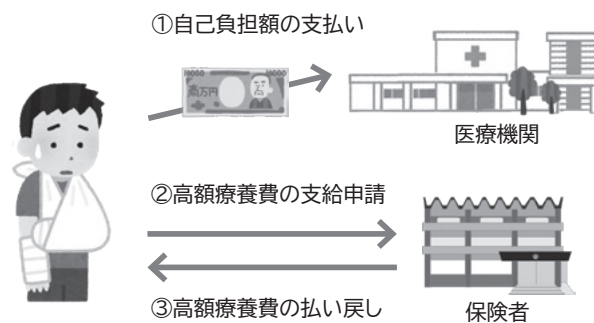

問 役場 健康増進課 国民健康保険係 Tel718-0019

国民年金
お知らせ

国民年金保険料は納付
期限までに納めましょう

保険料は日本年金機構から送られる納付書により、金融機関・郵便局・コンビニで納めることができます。納付期限までに納付をお願いします。

■保険料の納付期限は「翌月末」

例：3月分は4月末まで

※納付期限を超過した場合でも、納付期限から2年間は納付書で保険料を納めることができます。

保険料を未納のままにしておくと、将来の「老齢厚生年金」や、不測の事態が生じたときの「障害基礎年金」・「遺族基礎年金」が受け取れない場合があります。

なお、経済的な理由などで保険料の納付が困難な場合は、保険料の納付が免除、猶予される制度がありますので、ご相談ください。

毎月納付する手間を省き、割引のある口座振替を利用いただく場合は、別に申込みが必要となりますので、下記お問い合わせ先または金融機関へお問い合わせください。

問 役場 健康増進課 年金後期医療係 Tel718-0019
日本年金機構 青森年金事務所 Tel734-7495
(音声案内2番を押して、再度2番を押してください)

後期高齢
お知らせ

後期高齢者医療
被保険者の皆さまへ

保険料は納期限内に納めましょう

保険料の納付にお困りの方は役場 健康増進課へご相談ください。災害により住宅等に著しく損害を受けたり、世帯主の収入が著しく減少した場合など、保険料の減免が認められることがあります。保険料を滞納すると、通常より有効期限が短い被保険者証が交付されることがあります。

新たに後期高齢者医療制度に加入された方の
保険料の納め方について

保険料は年金からの天引き(特別徴収)が原則ですが、新たに後期高齢者医療制度に加入された方は年金からの天引きが開始されるまで時間がかかるため、加入当初は納付書で納めていただくことになります。

口座振替を希望される場合は手続きが必要です。これまで国民健康保険税を口座振替で納めていた方も、改めて手続きが必要です。

問 役場 健康増進課 年金後期医療係 Tel718-0019
青森県後期高齢者医療広域連合 Tel721-3821

生活環境
お知らせ

プラスチック製容器包装について

各町内に設置しているリサイクルボックス内に、リサイクルできないごみが混入されているため、収集する際の支障になっています。各品目ごとに正しく分別して出すようお願いします。

特に、「プラスチック製容器包装」ではないものを青いネットに入れていた方が見受けられますので、ご注意ください。

プラマークが付いているものが対象です。

プラスチック製容器包装	資源ごみとしては出せません(燃えるごみ)
- ペットボトルのキャップ - 包装用フィルム - たまごパック - お菓子の袋 - 発泡スチロール - 食品トレイ類 など	※プラスチックであっても、プラマークのないもの、商品の容器や包装ではないプラスチック製品は資源ごみとして出せません。また、中身が残っている場合や汚れがひどい場合は「燃えるごみ」で出してください。 - バケツ - 洗面器 - 歯ブラシ - おもちゃ・ハンガー など

問 役場 町民課 生活環境係 Tel755-2113