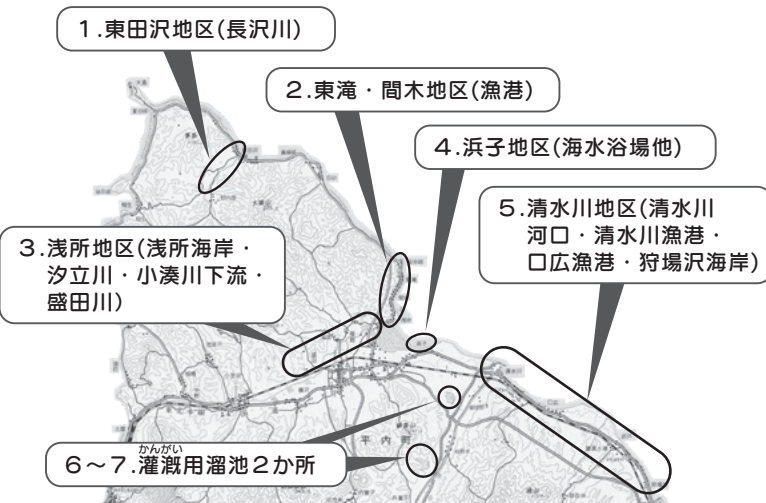

#### ▶ 観察が存在するのは7地区、定点観察を45地点で実施

1. 東田沢地区：7地点
2. 東滝・間木地区：6地点
3. 浅所地区：9地点
4. 浜子地区：6地点
5. 清水川地区：15地点
- 6～7. 溜池：2地点