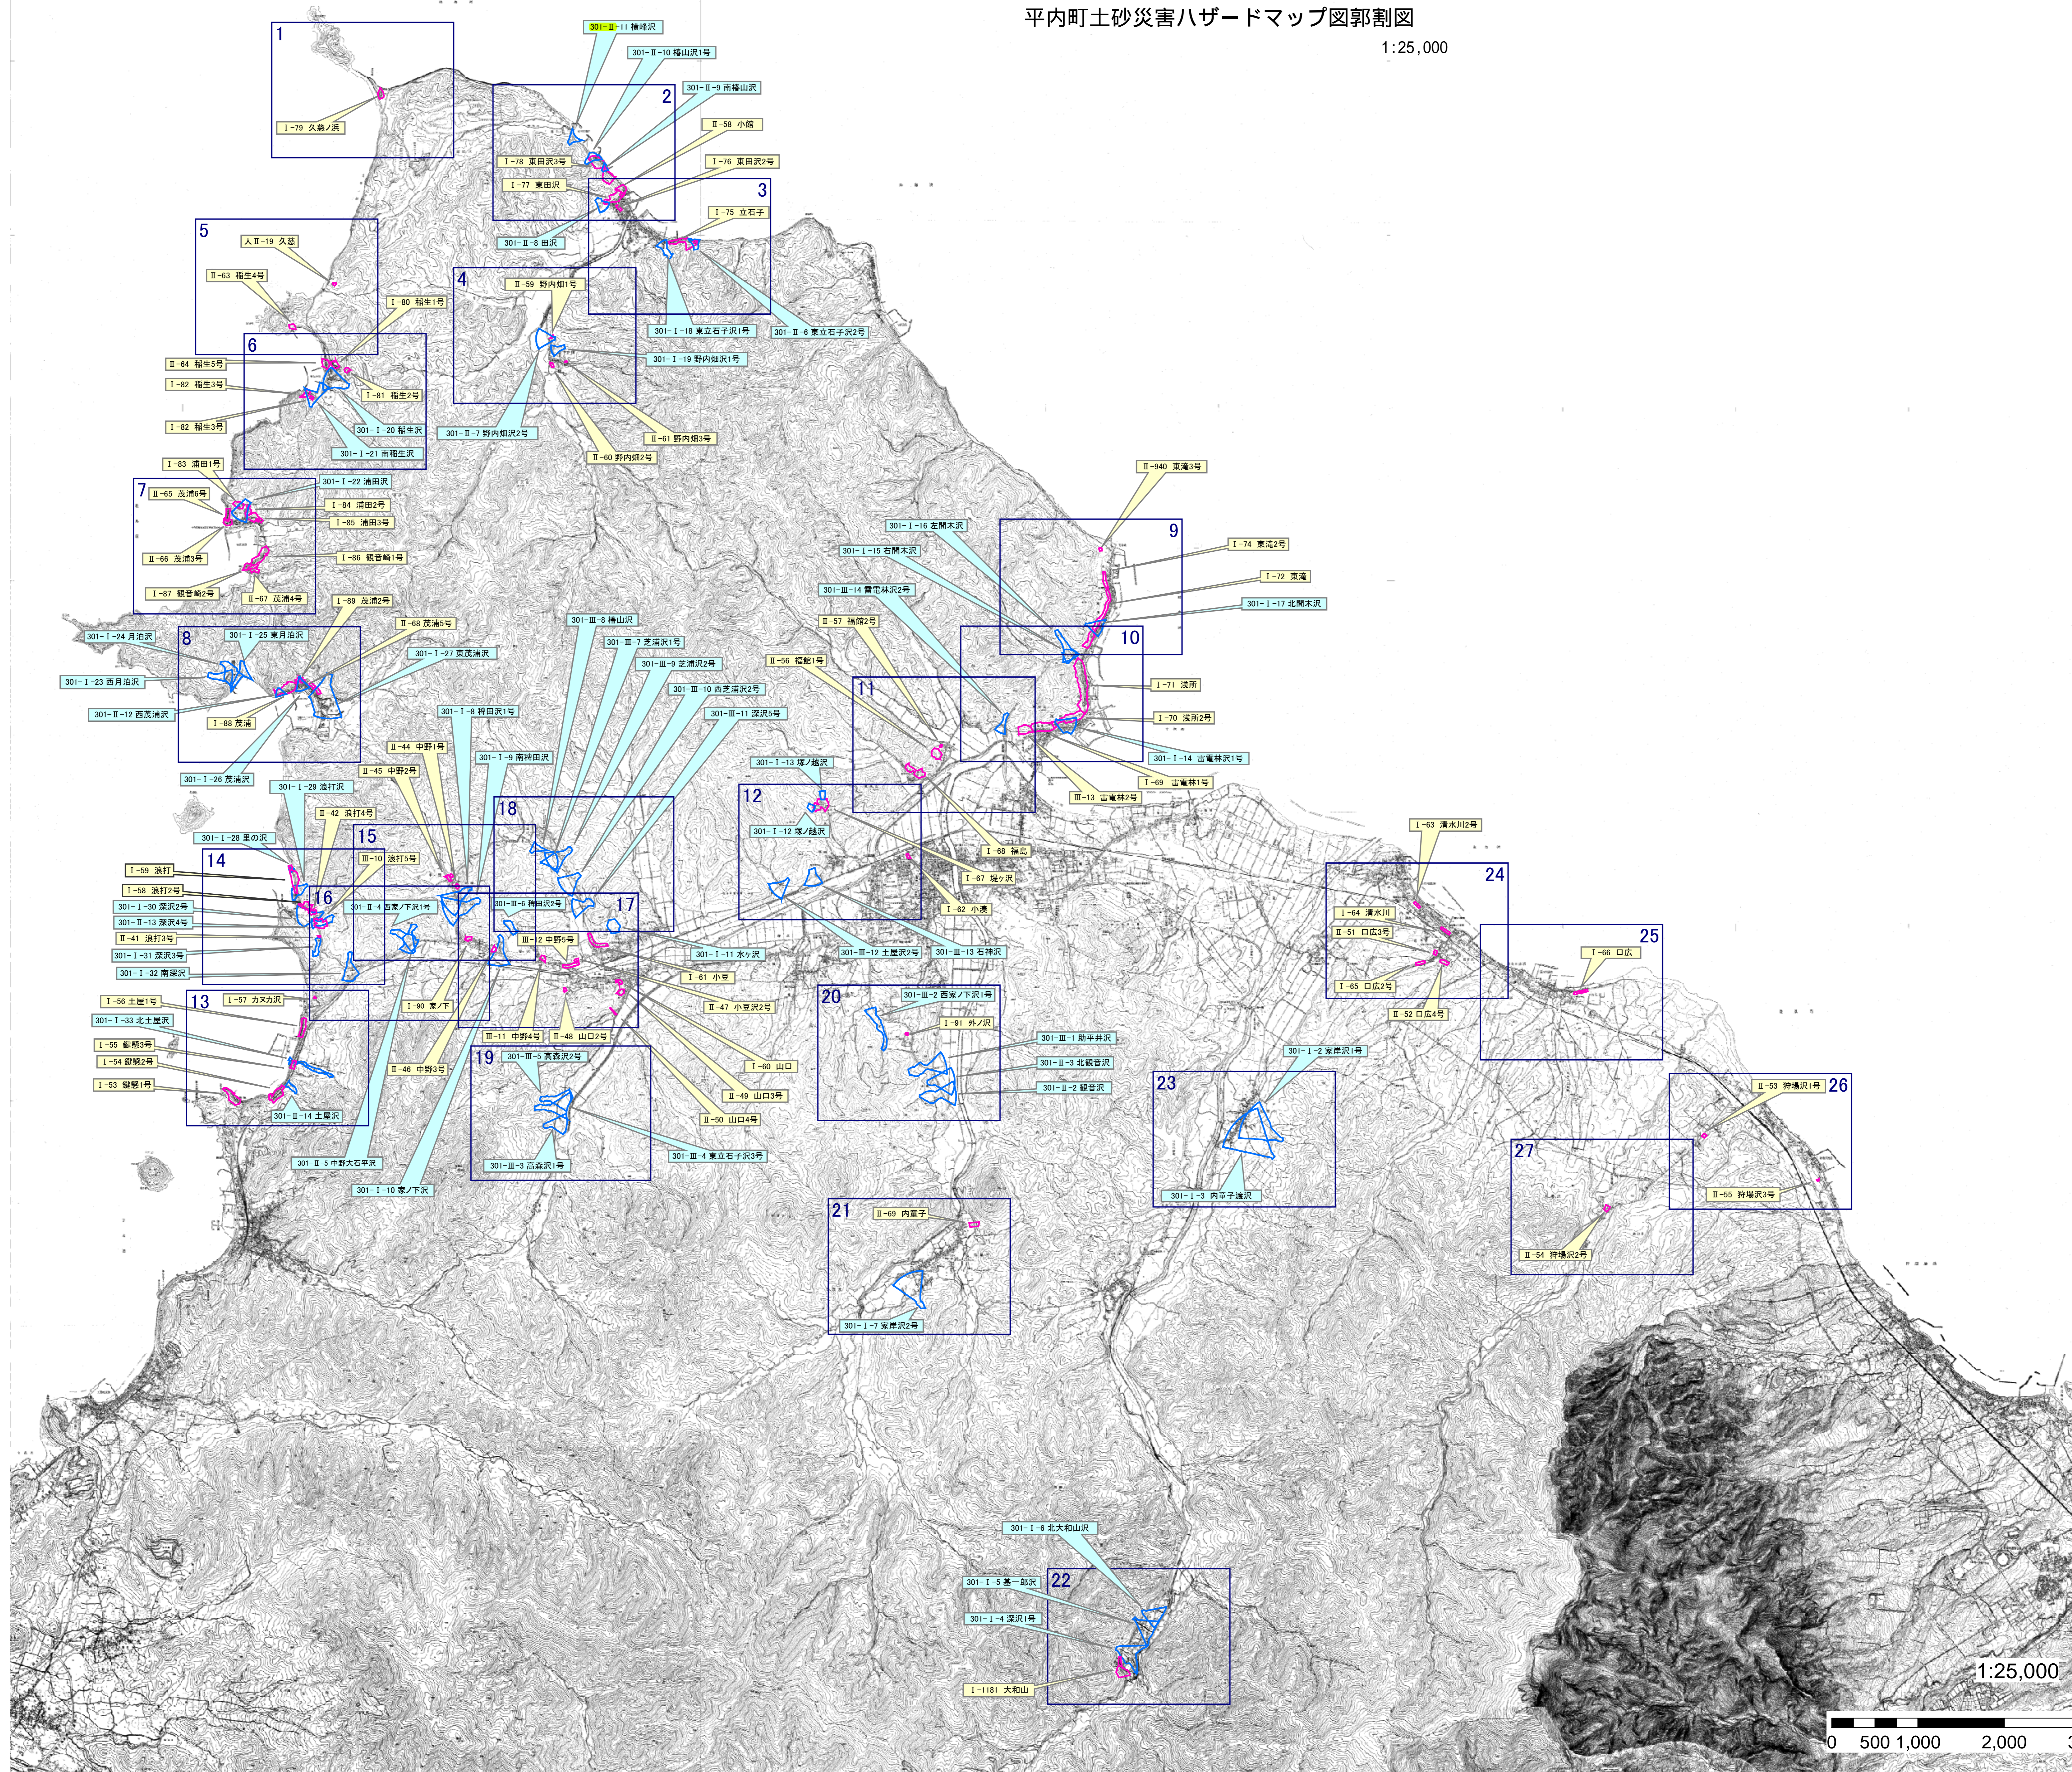

平内町土砂災害ハザードマップ図郭割図

1:25,000

1:25,000

メートル
0 500 1,000 2,000 3,000 4,000