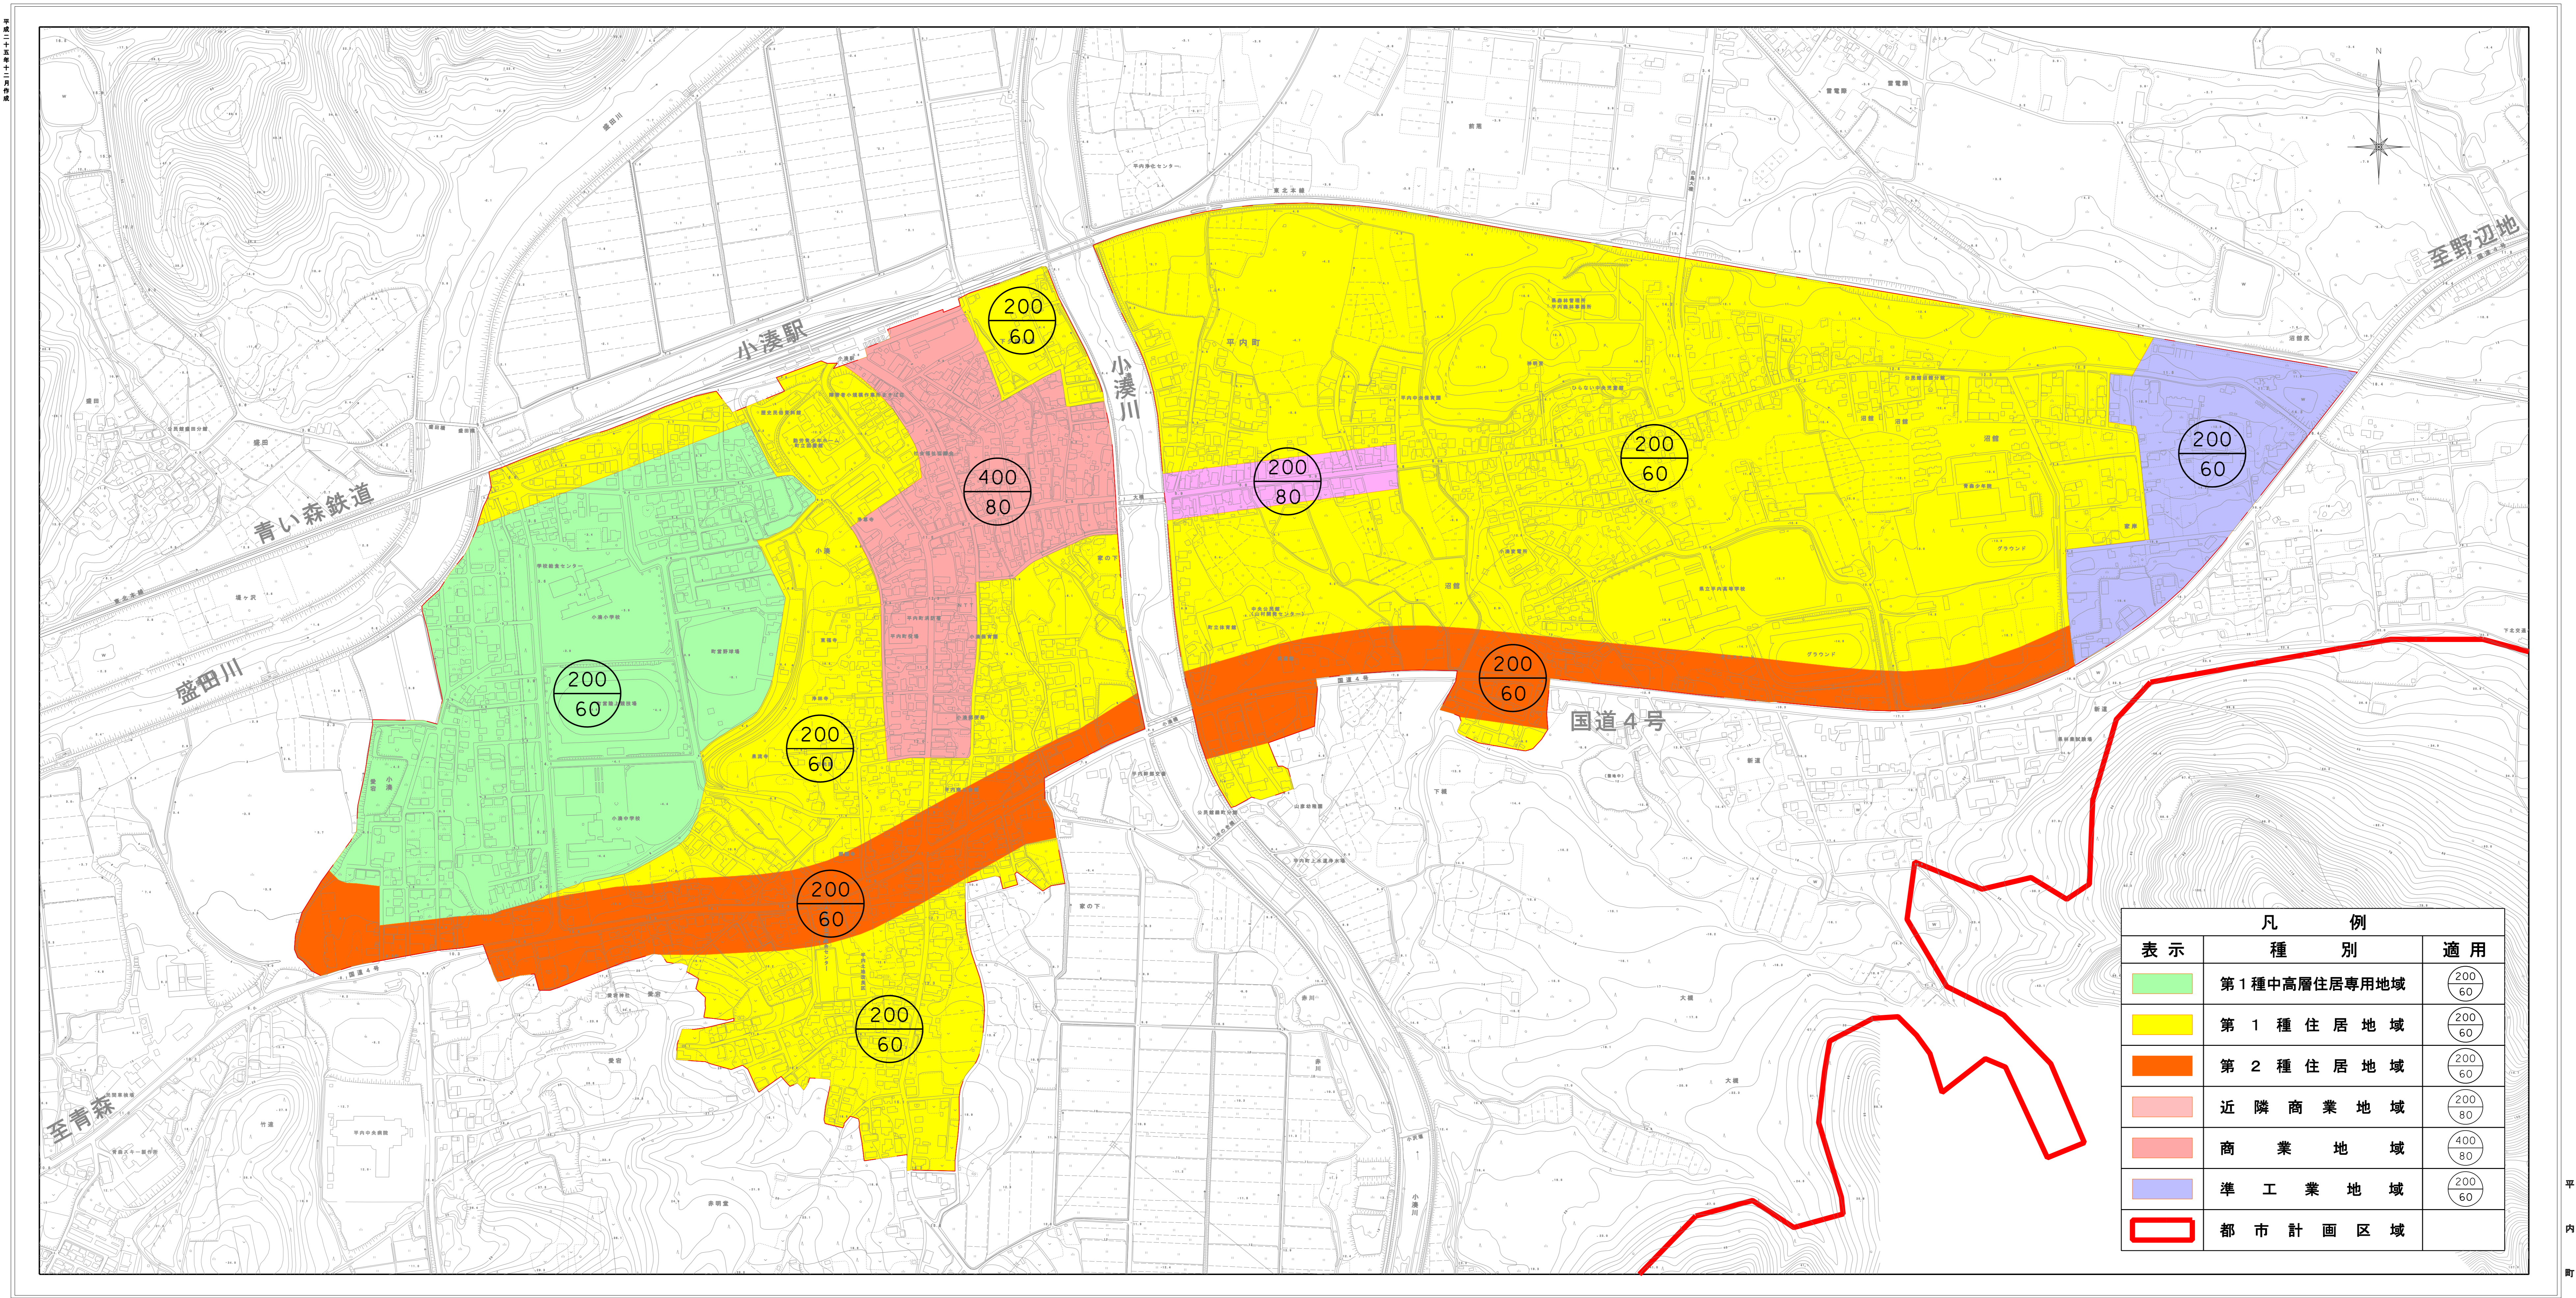

平内町用途地域図

凡 例		
表示	種 別	適用
	第1種中高層住居専用地域	
	第1種住居地域	
	第2種住居地域	
	近隣商業地域	
	商業地域	
	準工業地域	
	都市計画区域	

平成25年12月25日作成

平内町