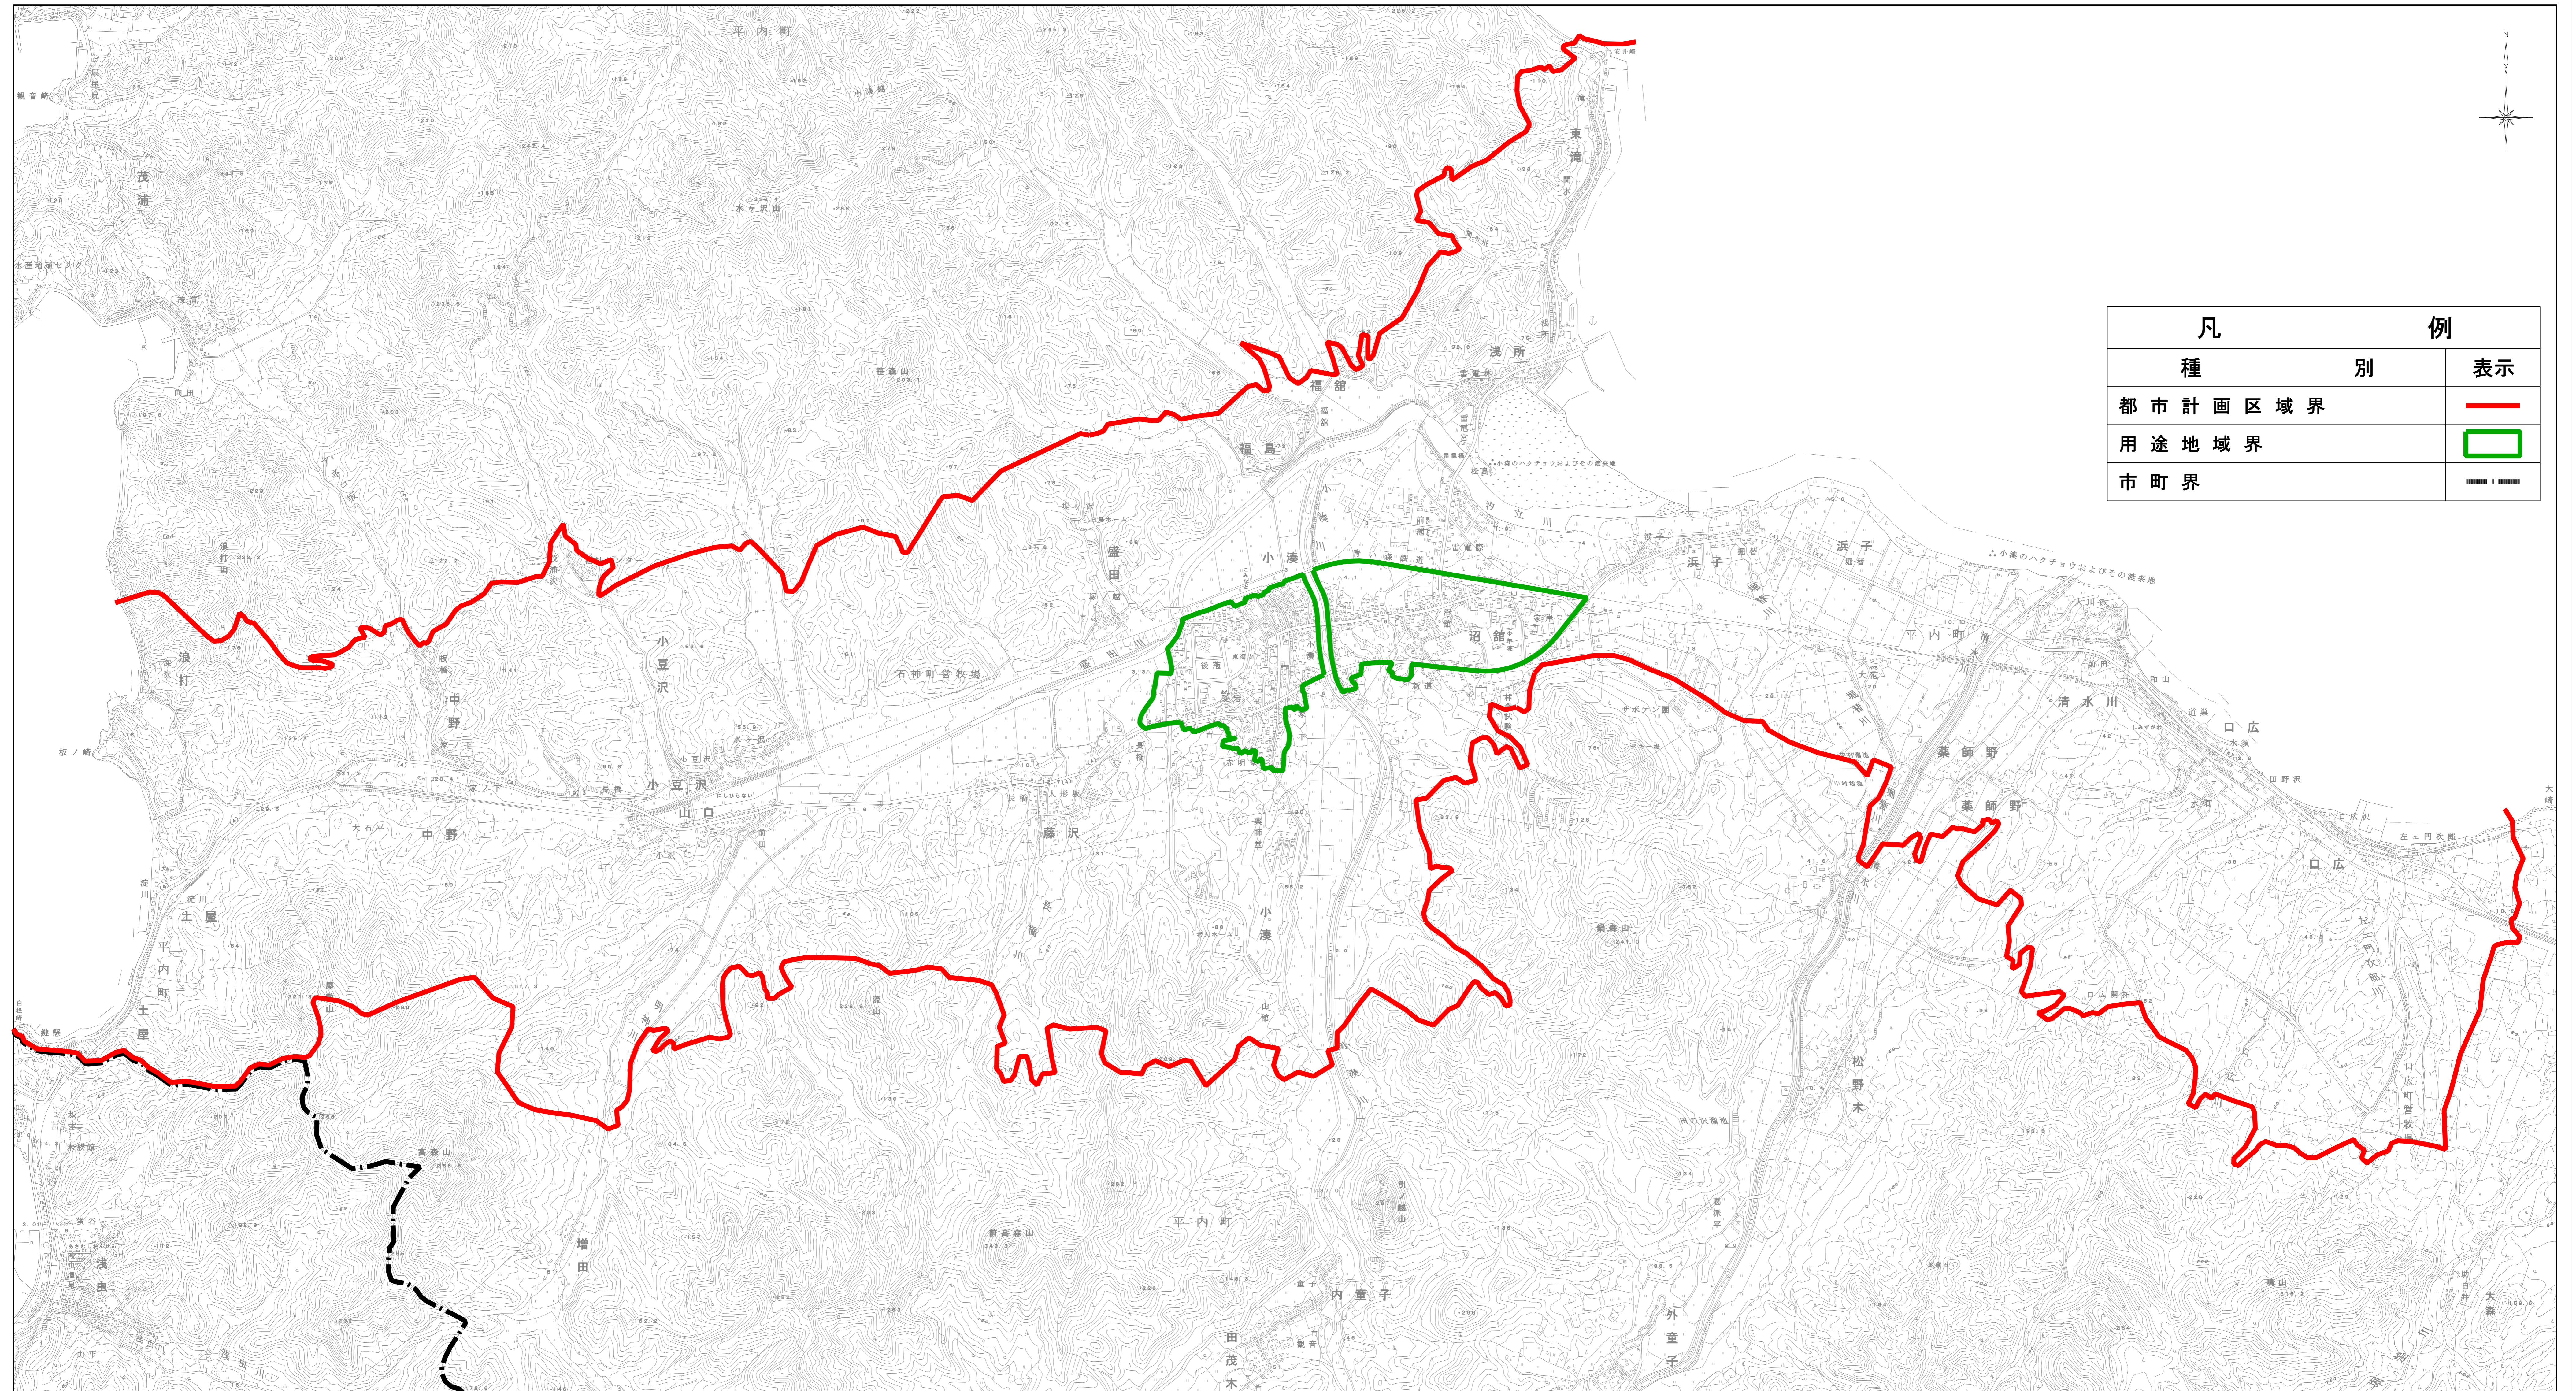

平内町都市計画図

平成二十五年十二月作成

凡 例	
種 別	表示
都市計画区域界	— (Red line)
用途地域界	— (Green line)
市町界	- - - (Black dashed line)

1:15000

平成25年12月25日作成

平内町